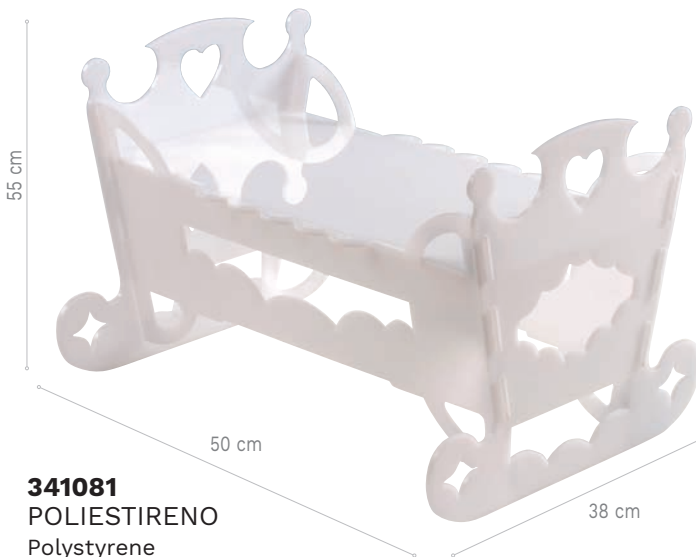

13 x 10 cm  
 x  4 u.  
© Dekora

**310106**

13 x 10 cm  
 x  4 u.  
© Dekora

**310103**

13 x 10 cm ·  x  4 u.  
© Dekora

## BAUTIZO

Christening · Baptême · Baptizado · Battesimo

**NEW** **354161**  
CAKE TOPPER  
10 x 14,3 cm · 📦 x 6

**NEW** **354151**  
CAKE TOPPER  
17 x 10 cm · 📦 x 6

**341081**  
POLIESTIRENO  
Polystyrene  
50 x 38 x H: 55 cm · 📦 1 u.