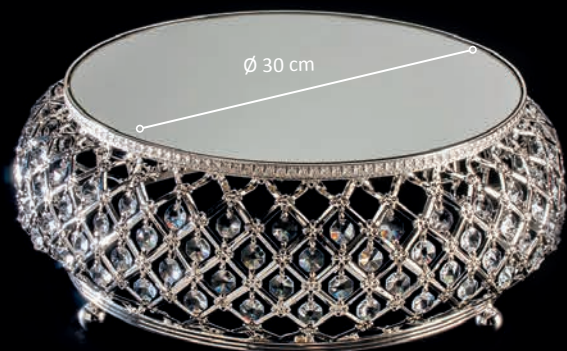

BODA

Weddings · Mariage · Nozze

SOPORTES · CAKE STANDS · SUPPORTS · SUPPORTES · SUPPORTI

SOPORTE PLATA ESPEJO Y CRISTAL

Silver mirror and crystal support

Support argent avec miroir

Supporto argento specchio e cristallo

342018

Ø 30 x H: 15 cm

1 u.

SOPORTE CUADRADO CON DIAMANTES

Square support with diamonds

Support carré avec diamants

Supporto quadrato con diamanti

342044

21 x 21 x H: 22 cm

1 u.

342042

25 x 25 x H: 32 cm

1 u.