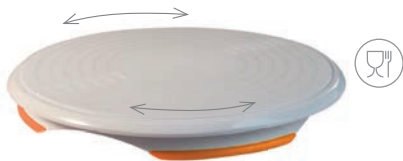

341153

PLÁSTICO - Plastic - Plastique - Plástico

4 Brazos - 4 Supports

4 Bras - 4 Suportes

1 u.

341155

BANDEJA EXPOSICIÓN - GIRATORIA

Cake display stand - ROTARY • Plateau présentoir

- PIVOTANT • Bandeja exposição - GIRATÓRIO •

Vassoio da esposizione - GIREVOLE

Ø 30,5 X H: 3,2 cm · 1 u.