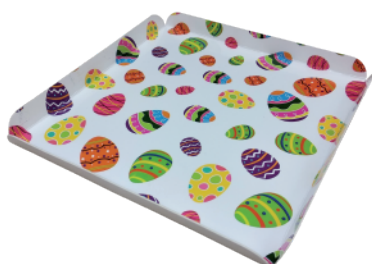

Osló

serie Candy

Código	Medidas	Descripción
55000821	21x21x23	Cajas Monas OSL-21 Fucsia
55000825	24x24x23	Cajas Monas OSL-25 Amarilla
55000827	27x27x23	Cajas Monas OSL-28 Naranja
55000831	31x31x23	Cajas Monas OSL-32 Verde

Cubeta Lyon

serie Candy

Código	Medidas	Descripción
06591609C	16x9x2	Cubeta Lyon-2
06591912C	19x12,5x2	Cubeta Lyon-3
06592217C	22x17x2	Cubeta Lyon-4
06592521C	25x21x3	Cubeta Lyon-5
06592924C	29x24x3	Cubeta Lyon-6

Cubeta Paris

serie Candy

Código	Medidas	Descripción
06590015C	15x15x2	Cubeta Paris 15
06590018C	18x18x2	Cubeta Paris 18
06590020C	20x20x2	Cubeta Paris 20
06590022C	22x22x2	Cubeta Paris 22
06590024C	24x24x2	Cubeta Paris 24
06590026C	26x26x2	Cubeta Paris 26
06590028C	28x28x2	Cubeta Paris 28
06590030C	30x30x2	Cubeta Paris 30