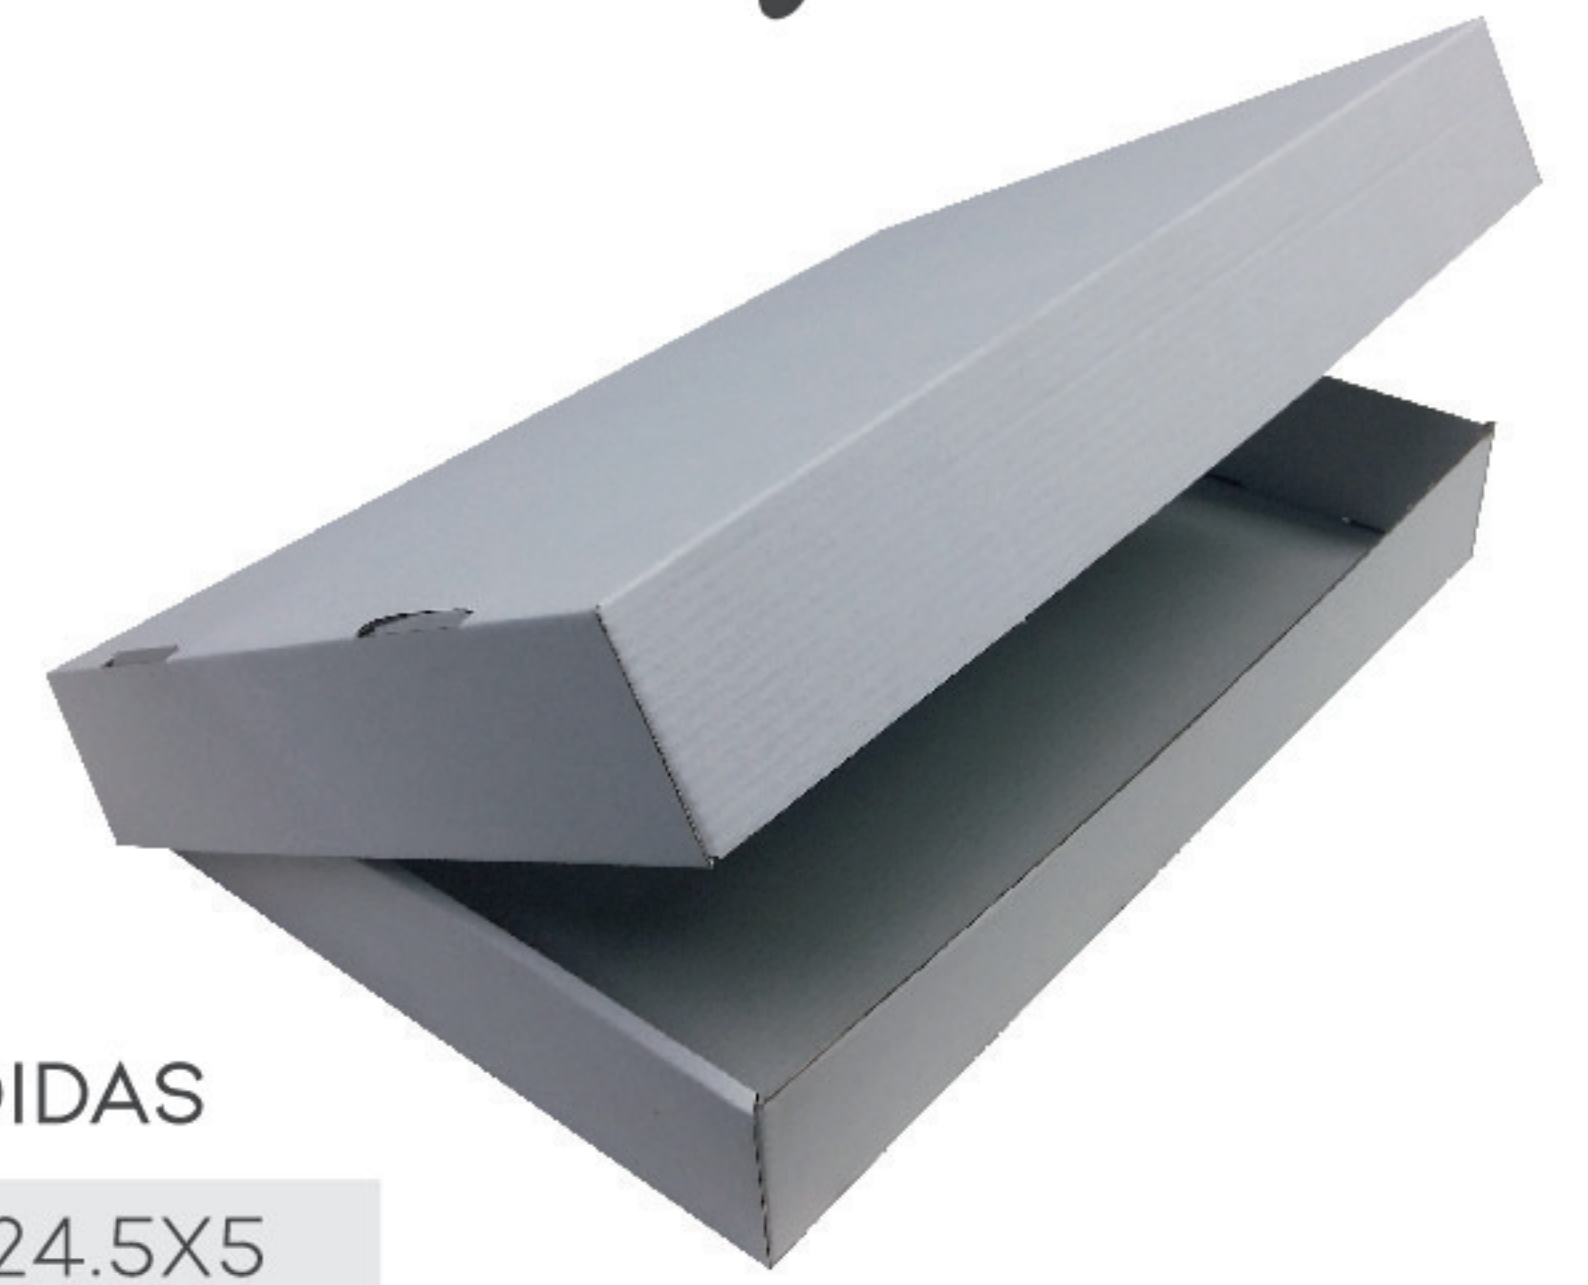

Cajas Catering Caja Catering Micro Auto

MEDIDAS

33.5X24.5X5