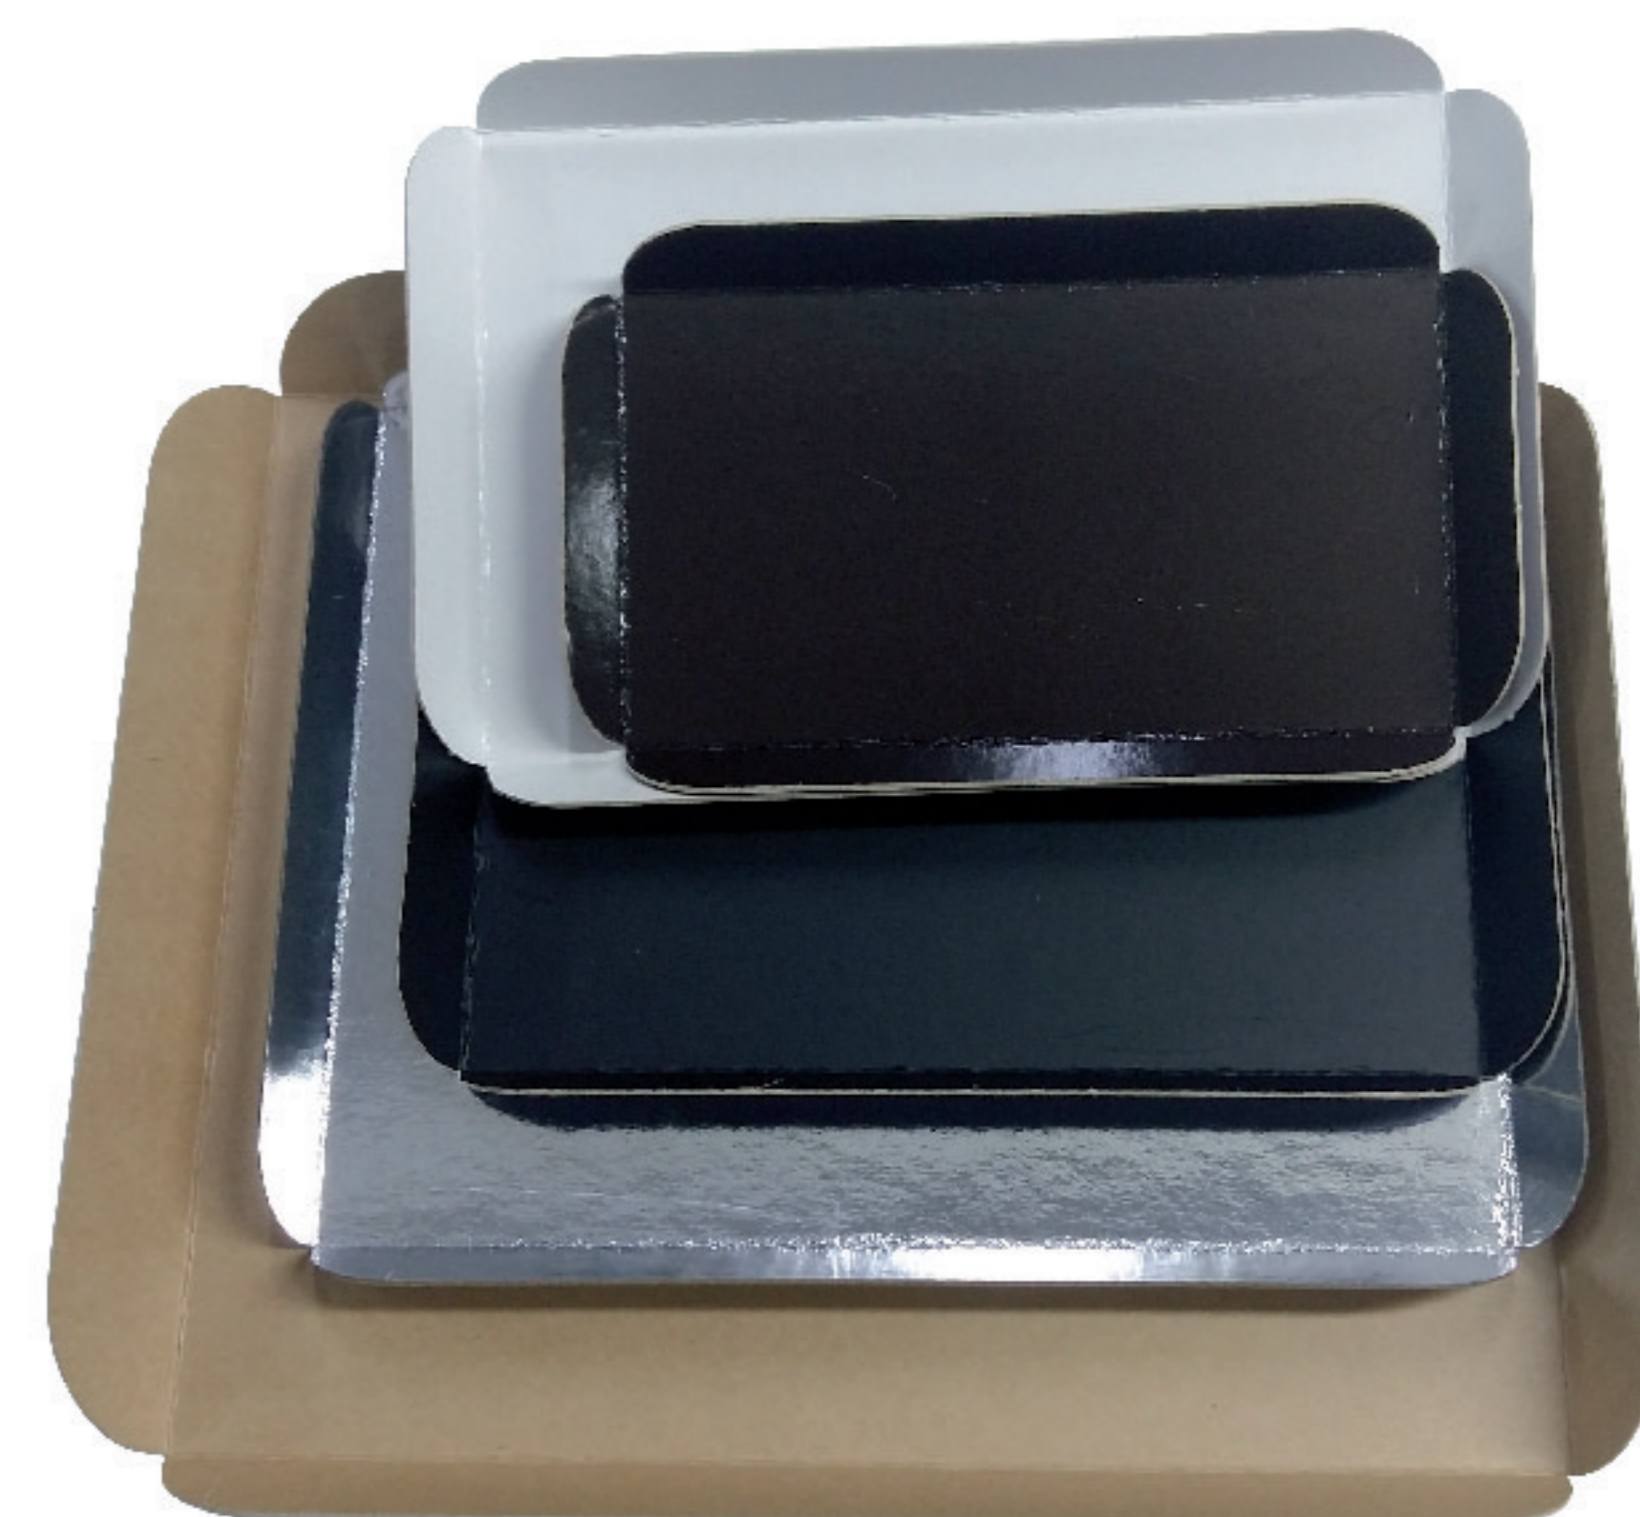

Cubetas Paris

MEDIDAS	DESCRIPCIÓN
7.5X7.5X1.5	CUBETA PARIS P-7.5
8.5X8.5X1.5	CUBETA PARIS P-8.5
15X15X2	CUBETA PARIS P-15
18X18X2	CUBETA PARIS P-18
20X20X2	CUBETA PARIS P-20
22X22X2	CUBETA PARIS P-22
24X24X2	CUBETA PARIS P-24
26X26X2	CUBETA PARIS P-26
28X28X2	CUBETA PARIS P-28
30X30X2	CUBETA PARIS P-30

Cubetas Lyon

MEDIDAS	DESCRIPCIÓN
14X5.5X1.5	CUBETA LYON L-1
16X9X2	CUBETA LYON L-2
19X12.5X2	CUBETA LYON L-3
22X17X2	CUBETA LYON L-4
25X21X3	CUBETA LYON L-5
29X24X3	CUBETA LYON L-6
33X27X3	CUBETA LYON L-7
37X30X3	CUBETA LYON L-8
39.5X31.5X3	CUBETA LYON L-8.5

Cubetas Venecia

MEDIDAS	DESCRIPCIÓN
27X6.5X2	CUBETA VENECIA V-27
30.5X14.5X2	CUBETA VENECIA V-30
31X13X2	CUBETA VENECIA V-31
32X8X2	CUBETA VENECIA V-32
34X13X2	CUBETA VENECIA V-34
34.5X9.5X2	CUBETA VENECIA V-35
37X13X2	CUBETA VENECIA V-37/13
42X14X2	CUBETA VENECIA V-42
51.5X16X3	CUBETA VENECIA V-52