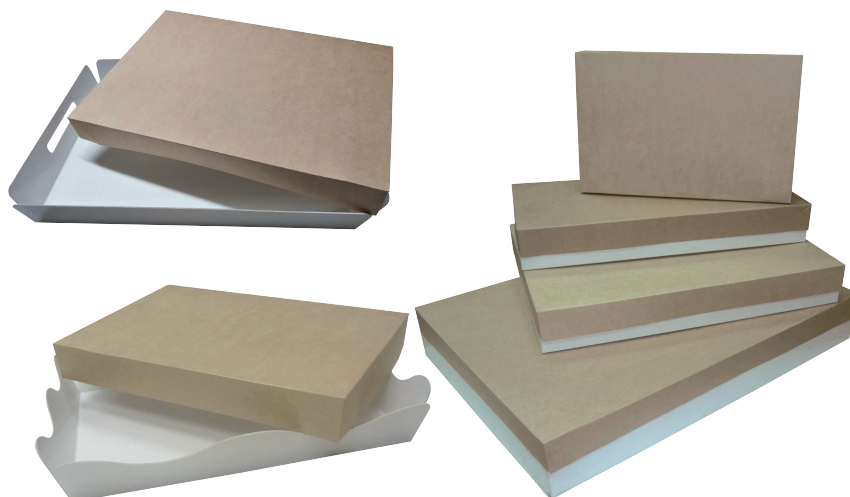

Carpeta

serie Comic

	Código	Medidas	Descripción
	65000101M	31/26X37	Carpeta Coca N°1 Comic
	65000102M	34/29X46	Carpeta Coca N°2 Comic
	65000103M	42/37X52	Carpeta Coca N°3 Comic

serie Blanca

	Código	Medidas	Descripción
	65000101B	31/26X37	Carpeta Coca N°1 Blanca
	65000102B	34/29X46	Carpeta Coca N°2 Blanca
	65000103B	42/37X52	Carpeta Coca N°3 Blanca

Orleans

serie Kraft

Sin ventana

Código	Medidas	Descripción
65 100001K	40X31X5	Caja Coca N1
65 100002K	49X36X5	Caja Coca N2
65 100003K	60X40X5	Caja Coca N3
65 100004K	40X21X5	Caja Coca N4
65 100005K	60X21X5	Caja Coca N5
65 100006K	30X21X5	Caja Coca N6
65 100008K	50X21X5	Caja Coca N8

Roma

serie Kraft

Tapa Folding Kraft
Base Cartón Compacto 1,3mm Blanco

Medidas	Descripción	Código Tapa	Código Base
BASE LISA CON ASA			
40X30X6	Caja Coca N1/6 Kraft	65810001	65914030
50X35X6	Caja Coca N2/6 Kraft	65810002	65915035
60X40X6	Caja Coca N3/6 Kraft	65810003	65914060
40X20X6	Caja Coca N4/6 Kraft	65810004	65914020
60X20X6	Caja Coca N5/6 Kraft	65810005	65916020
30X20X6	Caja Coca N6/6 Kraft	65810006	65913020
50X20X6	Caja Coca N8/6 Kraft	65810008	65915020
50X20X8	Caja Coca N8/8 Kraft	65810008	65915020.8
BASE ONDULADA			
40X30X8	Caja Coca N1/8 Kraft	65810001	65914030.8
35X50X8	Caja Coca N2/8 Kraft	65810002	65915035.8
60X40X8	Caja Coca N3/8 Kraft	65810003	65914060.8B
40X20X8	Caja Coca N4/8 Kraft	65810004	65914020.8

Todos nuestros artículos están fabricados con cartón folding blanco apto para alimentación.

MUESTRAS PARA LATAS DE 40 X 60 CM

Caja Coca N° 1 Medida 40x31x5

Caja Coca N° 2 Medida 49x36x5

Caja Coca N° 3 Medida 60x40x5